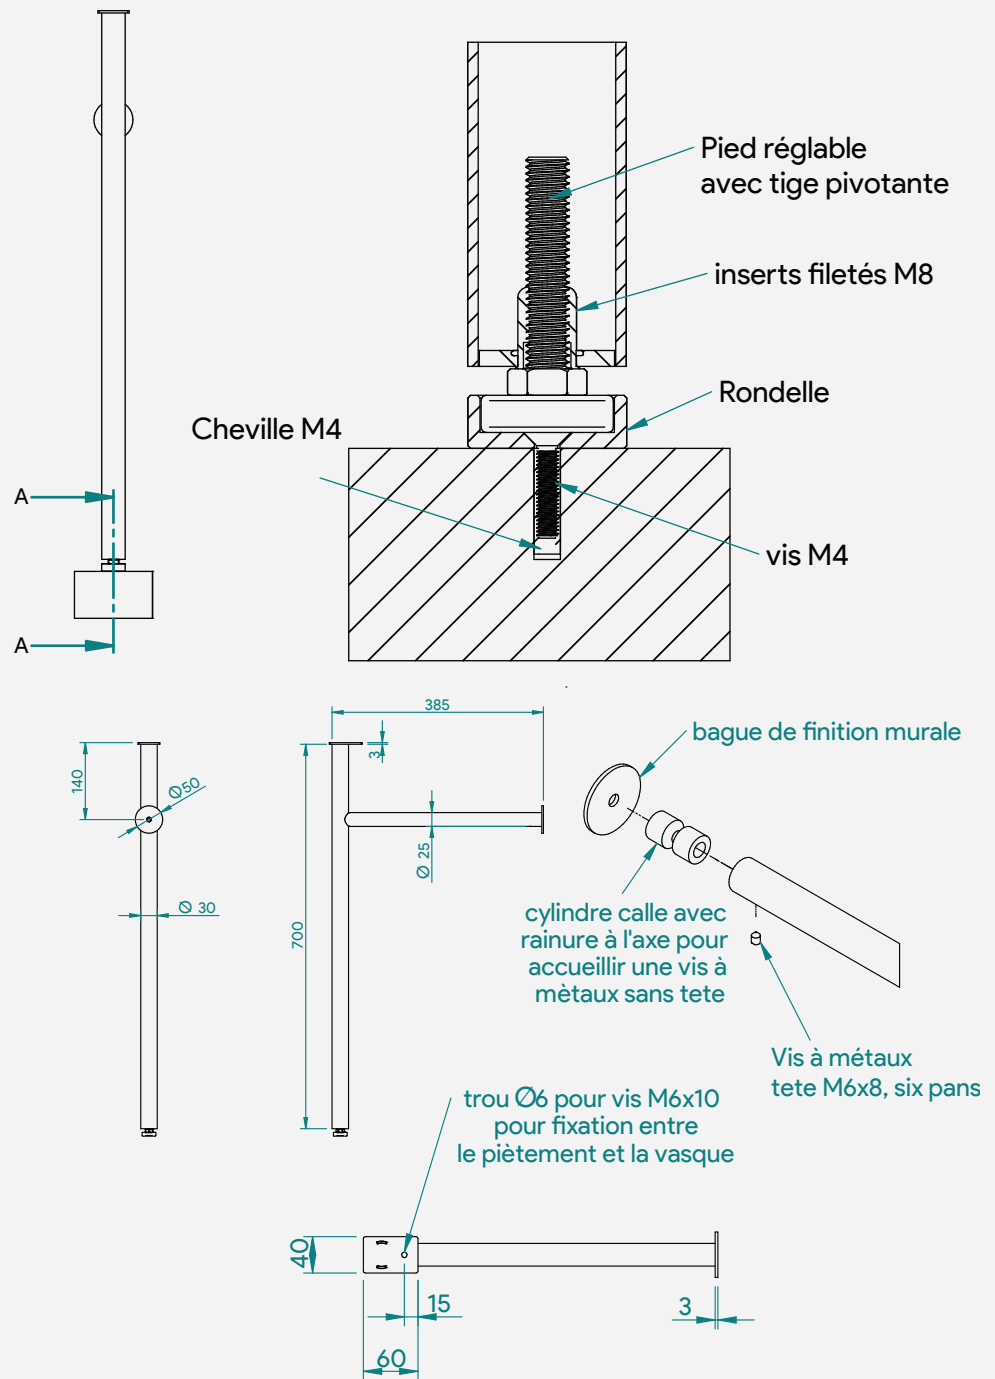

SUPPORTS DE FIXATION ARBO-PIED-NM

1.

Image Produit

2.

Descriptif Produit

Pieds métalliques pour vasque ARBO, en tube acier laqué noir Ø30 mm (kit de 2 pieds), Les pieds verticaux possèdent un vérin de réglage et possibilité de fixation au sol, Platine haute pour fixation sous plan vasque

3.

Caractéristiques

Kit complet

Disponible en finition RAL en option

Adapté à tous les formats de la gamme ARBO

4. Dimensions

Pour une étude personnalisée, veuillez contacter notre service projet.

istone.