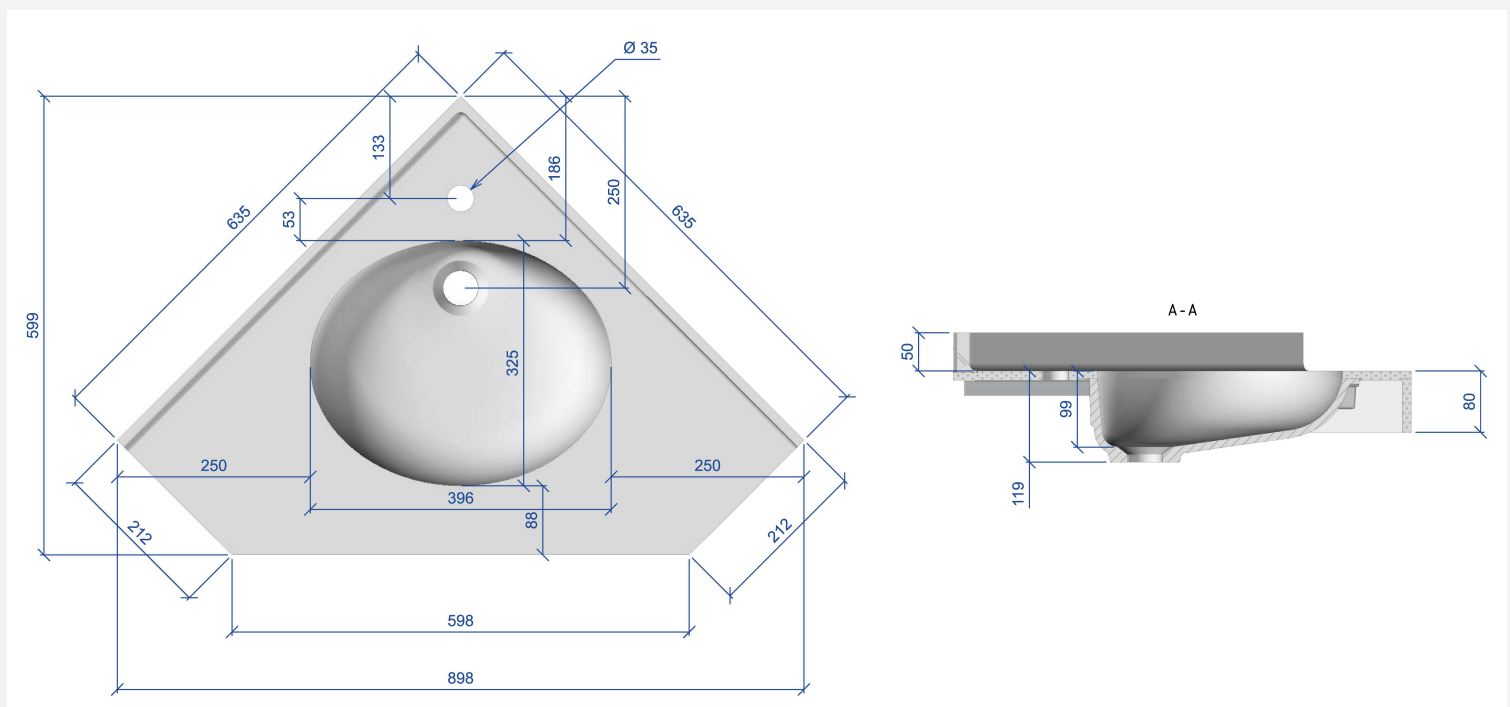

PLAN VASQUE SOPP

1. Image Produit

2. Descriptif Produit

Vasque blanche série SOPP en angle et PMR.
Conçue pour espaces sanitaires, en Solid Surface V-korr ou Nano Surface, en coloris blanc uni.

3. Caractéristiques

Conforme aux normes PMR

4. Porte-serviettes

Option

5.

Dimensions

Pour une étude personnalisée, veuillez contacter notre service projet.

istone.

Vaujalat, 43140 La Séauve Sur Semène - FRANCE