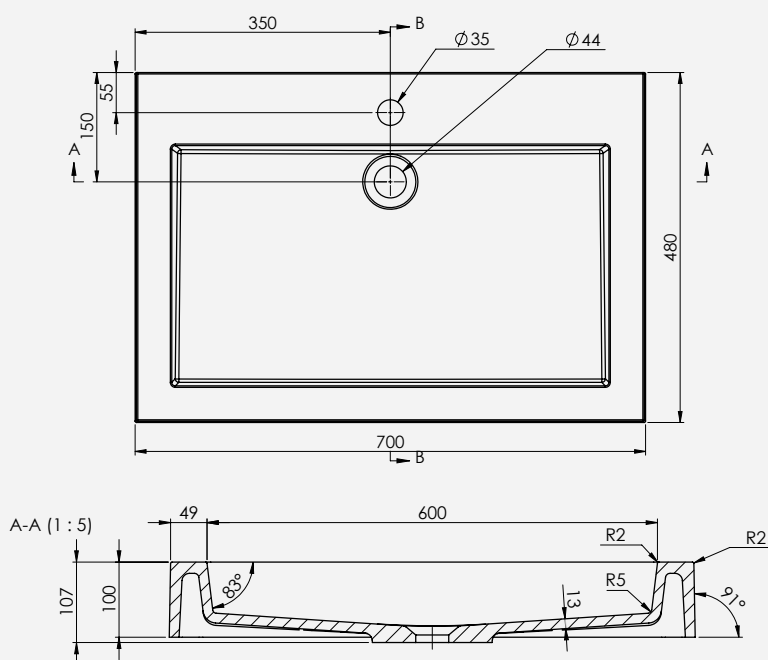

PLAN VASQUE ARBO-700

1. Image Produit

2. Descriptif Produit

Plan vasque ARBO-700 autoportant et PMR. Conçue pour les espaces sanitaires collectifs en Solid Surface V-korr coloris blanc uni.

3. Caractéristiques

Ecoulement total.

Livré SANS le trop plein.

Conforme aux normes PMR

4. Dimensions

Pour une étude personnalisée, veuillez contacter notre service projet.

istone.

Vaujalat, 43140 La Séauve Sur Semène - FRANCE