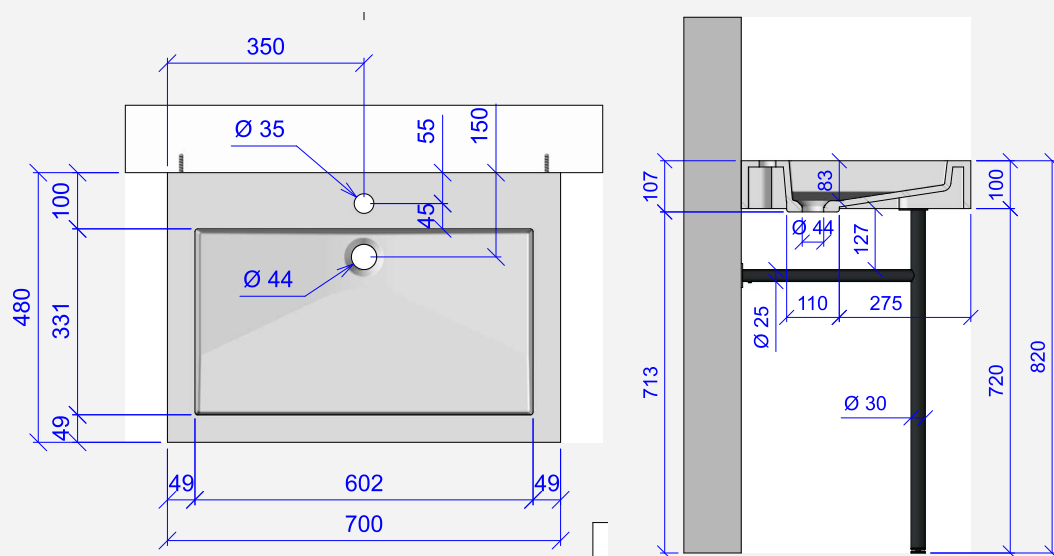

PLAN VASQUE ARBO-700

1. Image Produit

2. Descriptif Produit

Plan vasque ARBO-700 autoportant et PMR. Conçue pour les espaces sanitaires collectifs en Solid Surface V-korr coloris blanc uni.

3. Caractéristiques

Ecoulement total.

Livré SANS le trop plein.

Conforme aux normes PMR

4. Dimensions

Pour une étude personnalisée, veuillez contacter notre service projet.

istone.

Vaujalat, 43140 La Séauve Sur Semène - FRANCE