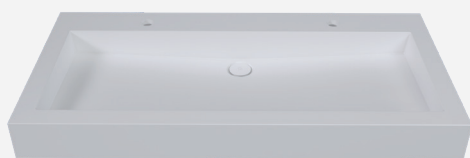

VASQUE ARBO1000

1.

Image Produit

2.

Descriptif Produit

Plan vasque ARBO1000 autoportant et PMR. Conçue pour les espaces sanitaires collectifs en Solid Surface V-korr coloris blanc uni.

3.

Caractéristiques

Element autoportant ou fixation avec piètement (en option)

Coloris blanc uni uniquement.

Garantie de 5 ans.

Ecoulement total.

Produit avec des machines de haute précision.

Livré SANS le trop plein.

Surface sans joint perceptible et non poreuse pour un entretien facile.