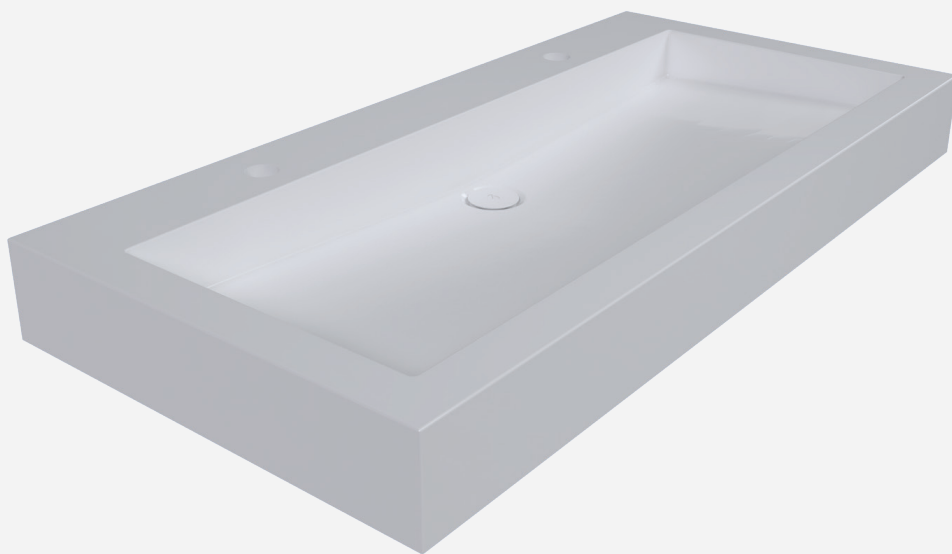

VASQUE ARBO1000

1.

Image Produit

2.

Descriptif Produit

Plan vasque ARBO1000 autoportant et PMR. Conçue pour les espaces sanitaires collectifs en Solid Surface V-korr coloris blanc uni.

3.

Caractéristiques

Element autoportant ou fixation avec piètement (en option)

Coloris blanc uni uniquement.

Garantie de 5 ans.

Ecoulement total.

Produit avec des machines de haute précision.

Livré SANS le trop plein.

Surface sans joint perceptible et non poreuse pour un entretien facile.