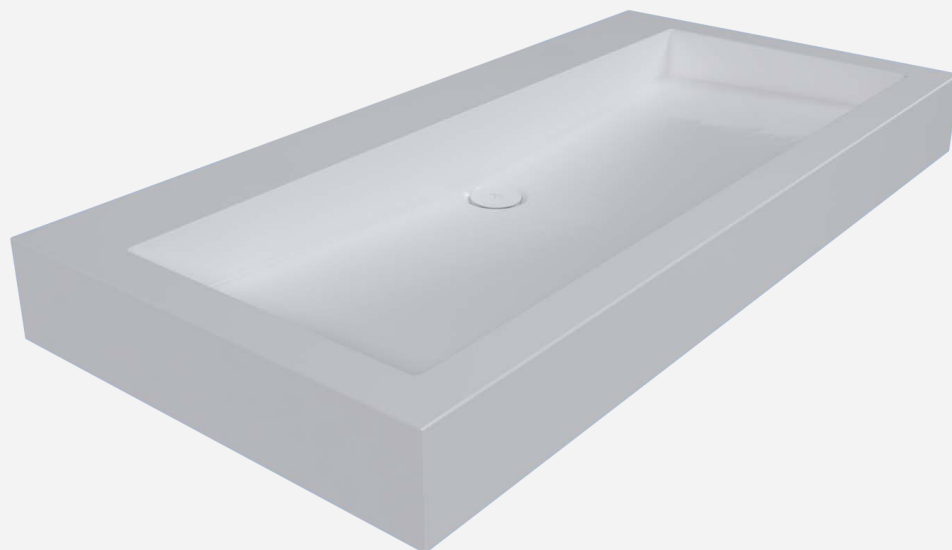

Version sans
perçage robinet

Pour une étude personnalisée, veuillez contacter notre service projet.

istone.

Vaujalat, 43140 La Séauve Sur Semène - FRANCE

www.istone.fr

info@istone.fr

+ 33 4 82 82 98 10