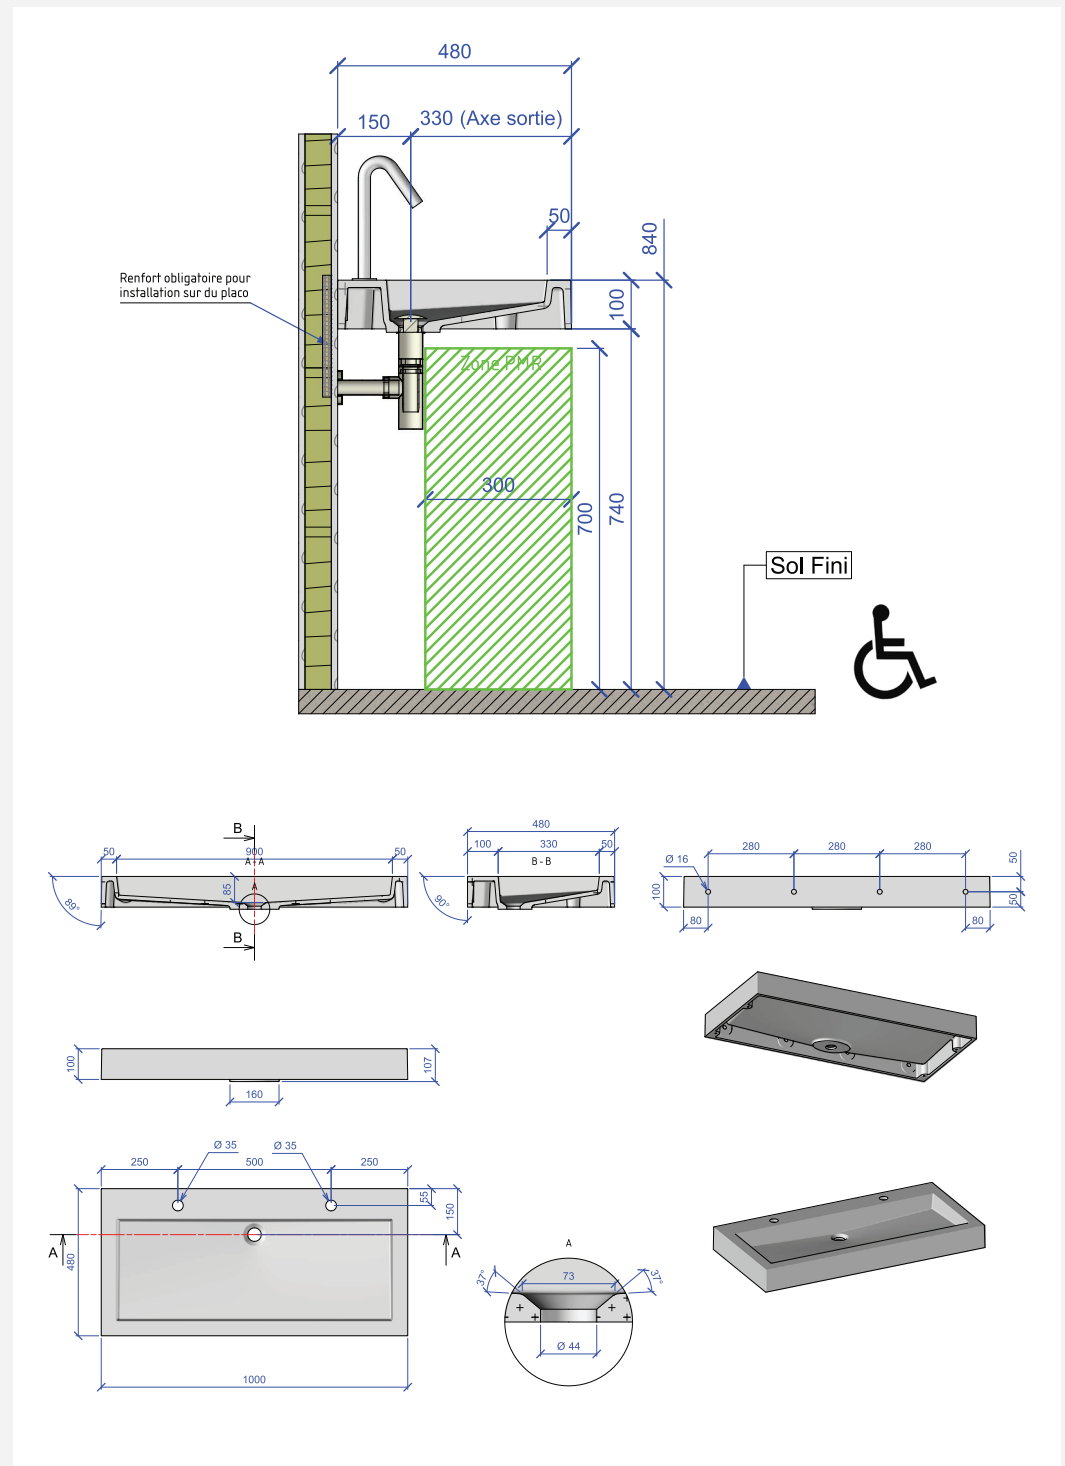

4. Dimensions

Pour une étude personnalisée, veuillez contacter notre service projet.

istone.

Vaujalat, 43140 La Séauve Sur Semène - FRANCE

www.istone.fr

info@istone.fr

+ 33 4 82 82 98 10