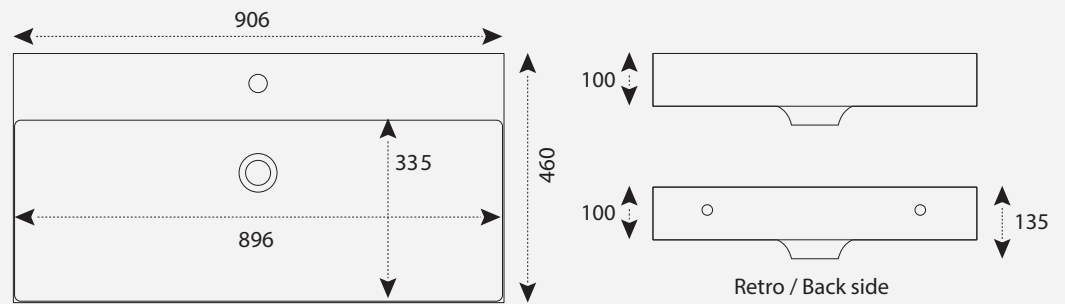

VASQUE FADAR-900-460

1. Image Produit

2. Descriptif Produit

Vasque blanche série FADAR multi-format à poser sur plan ou fixer au mur. Conçue pour espaces bains en Solid Surface V-korr coloris blanc uni.

3. Caractéristiques

Ecoulement total.

Livré AVEC le trop plein.

Longueurs disponibles en mm : 600, 700, 800, 900, 1000 et 1200.

4. Dimensions

Pour une étude personnalisée, veuillez contacter notre service projet.

Vaujalat, 43140 La Séauve Sur Semène - FRANCE