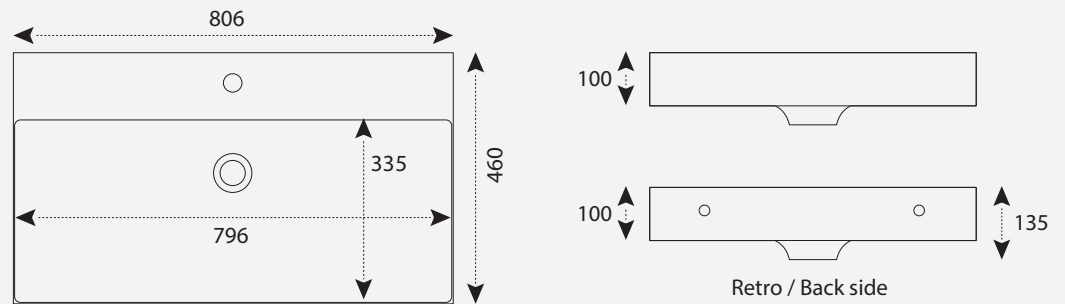

VASQUE FADAR-800-460

1. Image Produit

2. Descriptif Produit

Vasque blanche série FADAR multi-format à poser sur plan ou fixer au mur. Conçue pour espaces bains en Solid Surface V-korr coloris blanc uni.

3. Caractéristiques

Ecoulement total.

Livré AVEC le trop plein.

Longueurs disponibles en mm : 600, 700, 800, 900, 1000 et 1200.

4. Dimensions

Pour une étude personnalisée, veuillez contacter notre service projet.

istone.

Vaujalat, 43140 La Séauve Sur Semène - FRANCE