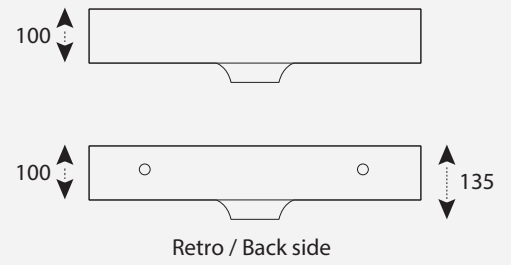

Coloris blanc uni ou selon RAL avec "NOW Technology".

Ecoulement total.

Livré AVEC le trop plein.

Longueurs disponibles en mm : 600, 700, 800, 900, 1000 et 1200.

#### 4. Dimensions

Pour une étude personnalisée, veuillez contacter notre service projet.

**istone.**

Vaujalat, 43140 La Séauve Sur Semène - FRANCE

[www.istone.fr](http://www.istone.fr)

[info@istone.fr](mailto:info@istone.fr)