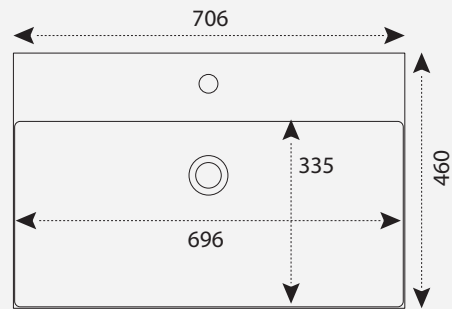

Coloris blanc uni ou selon RAL avec "NOW Technology".

Ecoulement total.

Livré AVEC le trop plein.

Longueurs disponibles en mm : 600, 700, 800, 900, 1000 et 1200.

#### 4. Dimensions

Pour une étude personnalisée, veuillez contacter notre service projet.

**istone.**

Vaujalat, 43140 La Séauve Sur Semène - FRANCE

[www.istone.fr](http://www.istone.fr)

[info@istone.fr](mailto:info@istone.fr)