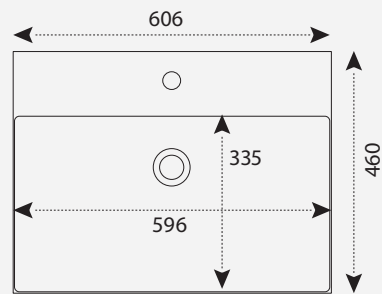

VASQUE FADAR-600-460

1. Image Produit

2. Descriptif Produit

Vasque blanche série FADAR multi-format à poser sur plan ou fixer au mur. Conçue pour espaces bains en Solid Surface V-korr coloris blanc uni. Dimensions intérieures : 605 x 460 x 100 mm

Livré AVEC le trop plein.

Surface sans joint perceptible et non poreuse pour un entretien facile.

Longueurs disponibles en mm : 600, 700, 800, 900, 1000 et 1200.

4. Dimensions

Pour une étude personnalisée, veuillez contacter notre service projet.