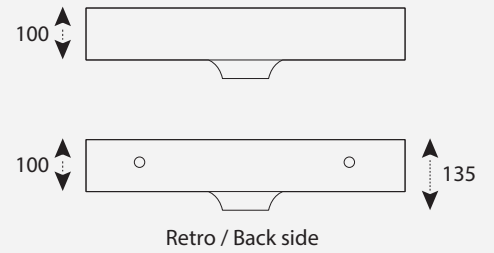

VASQUE FADAR-600-460

1. Image Produit

2. Descriptif Produit

Vasque blanche série FADAR multi-format à poser sur plan ou fixer au mur. Conçue pour espaces bains en Solid Surface V-korr coloris blanc uni. Dimensions intérieures : 605 x 460 x 100 mm

Livré AVEC le trop plein.

Surface sans joint perceptible et non poreuse pour un entretien facile.

Longueurs disponibles en mm : 600, 700, 800, 900, 1000 et 1200.

4. Dimensions

Pour une étude personnalisée, veuillez contacter notre service projet.