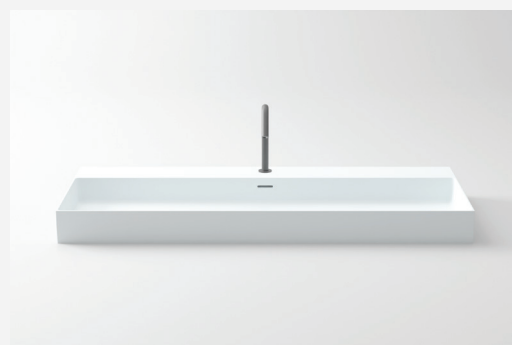

VASQUE FADAR-1200-460

1. Image Produit

2. Descriptif Produit

Vasque blanche série FADAR multi-format à poser sur plan ou fixer au mur. Conçue pour espaces bains en Solid Surface V-korr coloris blanc uni.

3. Caractéristiques

Element à poser sur plan ou fixer au mur. Faces extérieurs finis.

Garantie de 5 ans.

Produit avec des machines de haute précision.

Surface sans joint perceptible et non poreuse pour un entretien facile.

Coloris blanc uni ou selon RAL avec "NOW Technology".

Ecoulement total.

Livré AVEC le trop plein.

Longueurs disponibles en mm : 600, 700, 800, 900, 1000 et 1200.

4. Dimensions

Pour une étude personnalisée, veuillez contacter notre service projet.