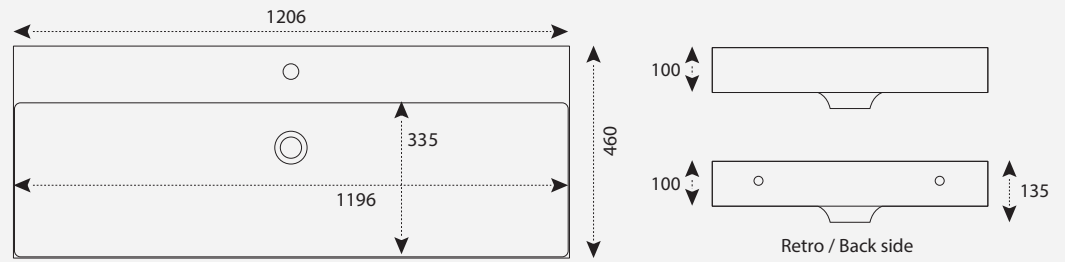

VASQUE FADAR-1200-460

1. Image Produit

2. Descriptif Produit

Vasque blanche série FADAR multi-format à poser sur plan ou fixer au mur. Conçue pour espaces bains en Solid Surface V-korr coloris blanc uni.

Coloris blanc uni ou selon RAL avec "NOW Technology".

Ecoulement total.

Livré AVEC le trop plein.

Longueurs disponibles en mm : 600, 700, 800, 900, 1000 et 1200.

4. Dimensions

Pour une étude personnalisée, veuillez contacter notre service projet.