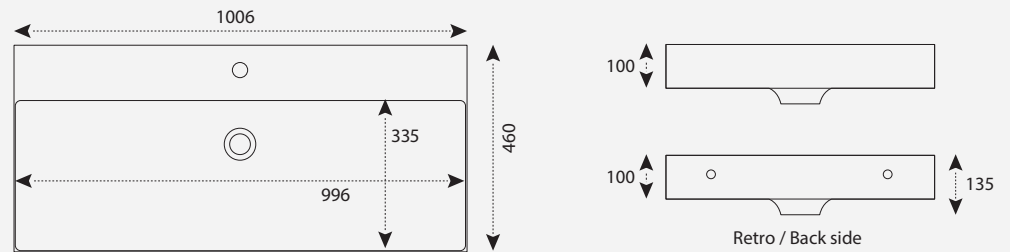

VASQUE FADAR-1000-460

1. Image Produit

2. Descriptif Produit

Vasque blanche série FADAR multi-format à poser sur plan ou fixer au mur. Conçue pour espaces bains en Solid Surface V-korr coloris blanc uni.

Coloris blanc uni ou selon RAL avec "NOW Technology".

Ecoulement total.

Livré AVEC le trop plein.

Longueurs disponibles en mm : 600, 700, 800, 900, 1000 et 1200.

4. Dimensions

Pour une étude personnalisée, veuillez contacter notre service projet.