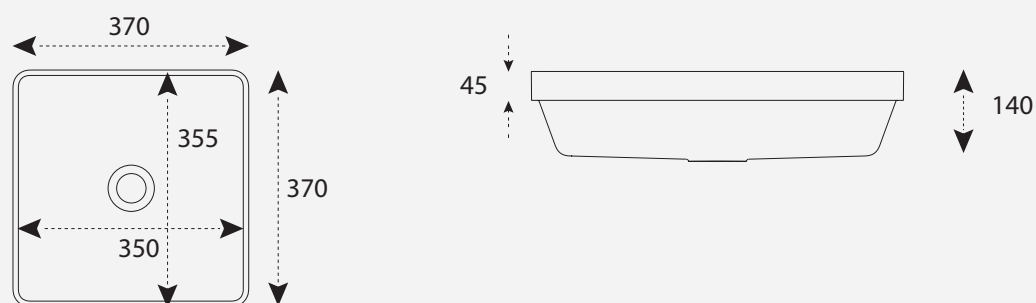

4. Dimensions

Pour une étude personnalisée, veuillez contacter notre service projet.

istone.

Vaujalat, 43140 La Séauve Sur Semène - FRANCE

www.istone.fr

info@istone.fr

+ 33 4 82 82 98 10