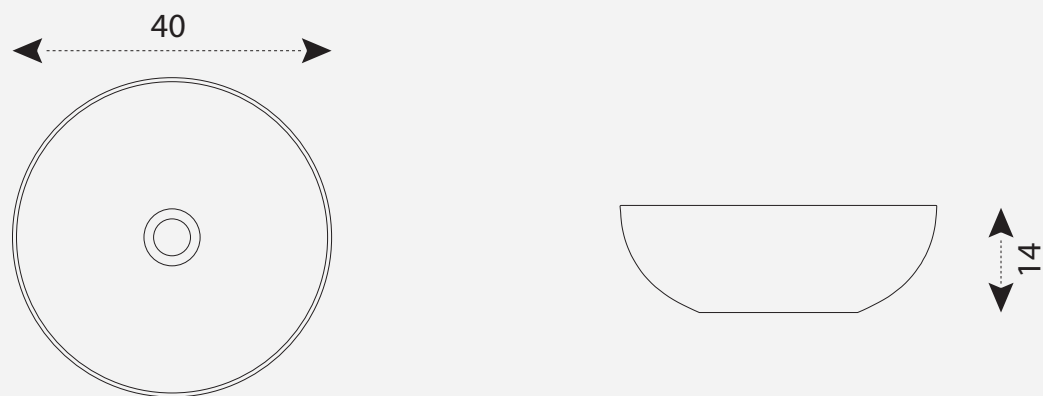

VASQUE FIDJI-RO400

1. Image Produit

2. Descriptif Produit

Vasque blanche série FIDJI-RO400 multi-format à poser sur plan ou fixer au mur. Conçue pour espaces bains en Solid Surface V-korr coloris blanc uni.

Coloris blanc uni uniquement.

Ecoulement total.

Livré AVEC le trop plein.

Longueurs disponibles en mm : 600, 700, 800, 900, 1000 et 1200.

4. Dimensions

Pour une étude personnalisée, veuillez contacter notre service projet.