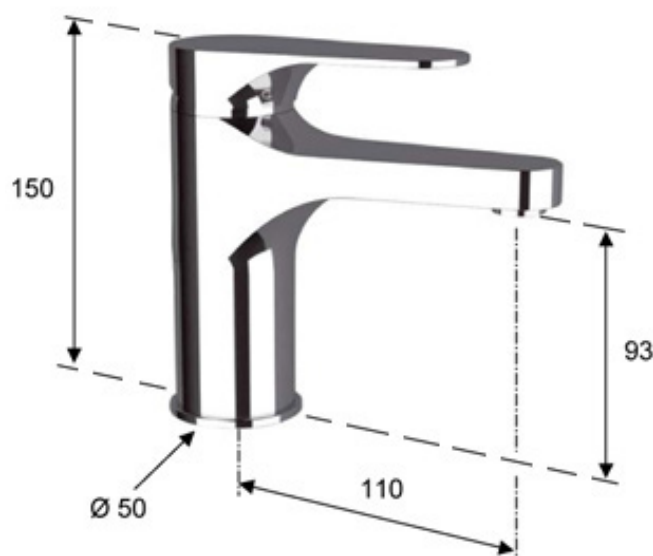

### MITIGEUR DE LAVABO DÉCORATIF

Cette gamme design a été conçue pour les salles de bains résidentielles, elle joue sur le parallélisme entre le levier et le bec avec ses surfaces totalement plates. Un accord parfait entre les formes arrondies et carrées

### Descriptif technique

- Mitigeur, monocommande, sans vidage, finition chromée.
- Cette série est équipée de cartouche céramique Ø35mm

 FORMATION

 NÉGOCE

 FABRICATION

 OUTILLAGE